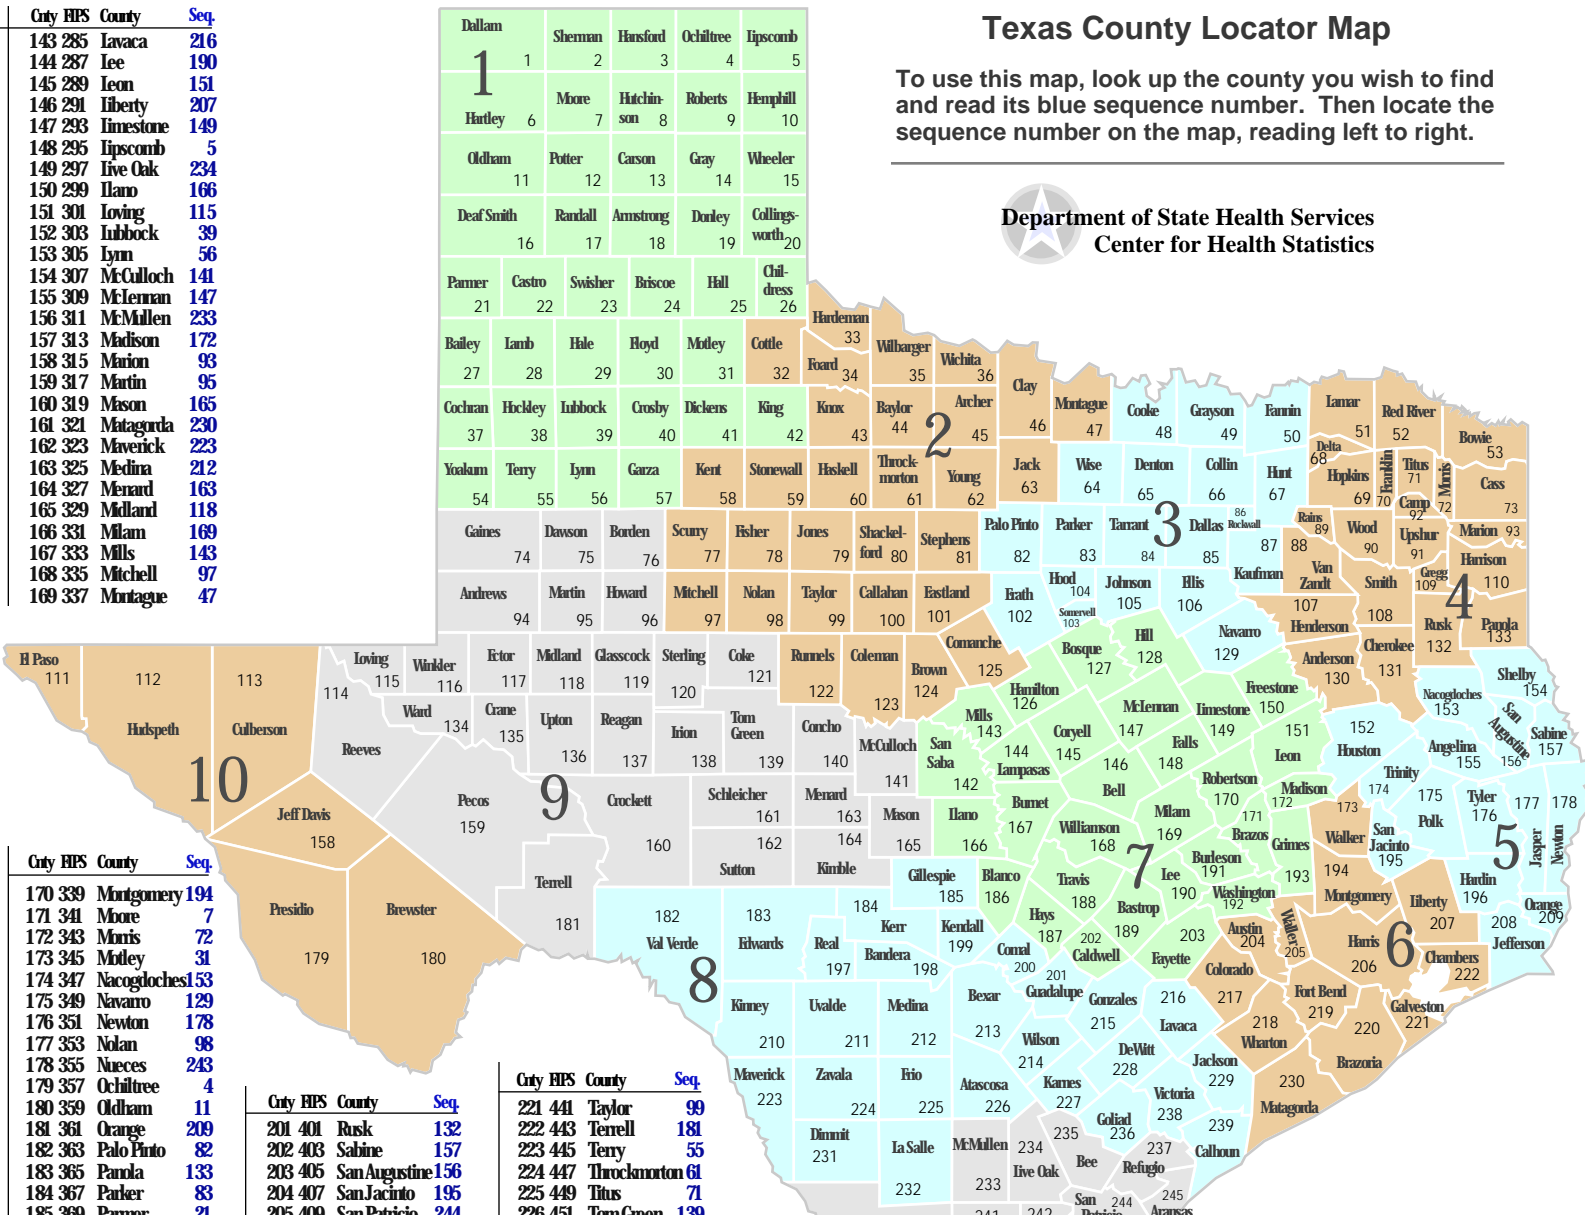

City	HPS	County	Seq.	City	HPS	County	Seq.	City	HPS	County	Seq.
1	1	Anderson	130	72	143	Erath	102	143	285	Lavaca	216
2	3	Andrews	94	73	145	Falls	148	144	287	Lee	190
3	5	Angelina	155	74	147	Fannin	50	145	289	Leon	151
4	7	Aransas	245	75	149	Fayette	203	146	291	Liberty	207
5	9	Archer	45	76	151	Fisher	78	147	293	Limestone	149
6	11	Armstrong	18	77	153	Floyd	30	148	295	Ipscomb	5
7	13	Atascosa	226	78	155	Foard	34	149	297	Five Oak	234
8	15	Austin	204	79	157	Fort Bend	219	150	299	Ilano	166
9	17	Bailey	27	80	159	Franklin	70	151	301	Loving	115
10	19	Bandera	198	81	161	Freestone	150	152	303	Lubbock	39
11	21	Bastrop	189	82	163	Frio	225	153	305	Lynn	56
12	23	Baylor	44	83	165	Gaines	74	154	307	McCulloch	141
13	25	Bee	235	84	167	Galveston	221	155	309	McLennan	147
14	27	Bell	146	85	169	Garza	57	156	311	McMillen	233
15	29	Bexar	213	86	171	Gillespie	185	157	313	Madison	172
16	31	Blanco	186	87	173	Glasscock	119	158	315	Marion	93
17	33	Borden	76	88	175	Goliad	236	159	317	Martin	95
18	35	Bosque	127	89	177	Gonzales	215	160	319	Mason	165
19	37	Bowie	53	90	179	Gray	14	161	321	Matagorda	230
20	39	Brazoria	220	91	181	Grayson	49	162	323	Maverick	223
21	41	Brazos	171	92	183	Gregg	109	163	325	Medina	212
22	43	Brewster	180	93	185	Grimes	193	164	327	Menard	163
23	45	Briscoe	24	94	187	Guadalupe	201	165	329	Midland	118
24	47	Brooks	249	95	189	Hale	29	166	331	Milam	169
25	49	Brown	124	96	191	Hall	25	167	333	Mills	143
26	51	Burleson	191	97	193	Hamilton	126	168	335	Mitchell	97
27	53	Burnet	167	98	195	Hansford	3	169	337	Montague	47
28	55	Caldwell	202	99	197	Hardeman	33				
29	57	Calhoun	239	100	199	Hardin	196				
30	59	Callahan	100	101	201	Harris	206				
31	61	Cameron	254	102	203	Harrison	110				
32	63	Camp	92	103	205	Hartley	6				
33	65	Cass	13	104	207	Haskell	60				
34	67	Cass	73	105	209	Hays	187				
35	69	Castro	22	106	211	Hempill	10				
36	71	Chambers	222	107	213	Henderson	107				
37	73	Cherokee	131	108	215	Hidalgo	252				
38	75	Childress	26	109	217	Hill	128				
39	77	Clay	46	110	219	Hockley	38				
40	79	Cochran	37	111	221	Hood	104				
41	81	Coke	121	112	223	Hopkins	69				
42	83	Coleman	123	113	225	Houston	152				
43	85	Collin	66	114	227	Howard	96				
44	87	Collingsworth	20	115	229	Hudspeth	112				
45	89	Colorado	217	116	231	Hunt	67				
46	91	Conal	200	117	233	Hutchinson	8				
47	93	Concho	125	118	235	Irion	138				
48	95	Concho	140	119	237	Jack	63				
49	97	Cooke	48	120	239	Jackson	229				
50	99	Coryell	145	121	241	Jasper	177				
51	101	Cottle	32	122	243	Jeff Davis	158				
52	103	Crane	135	123	245	Jefferson	208				
53	105	Crockett	160	124	247	Jim Hogg	248				
54	107	Crosby	40	125	249	Jim Wells	242				
55	109	Culberson	113	126	251	Johnson	105				
56	111	Dallam	1	127	253	Jones	79				
57	113	Dallas	85	128	255	Kames	227				
58	115	Dawson	75	129	257	Kaufman	87				
59	117	Deaf Smith	16	130	259	Kendall	199				
60	119	Delta	68	131	261	Kenedy	250				
61	121	Denton	65	132	263	Kent	58				
62	123	DeWitt	228	133	265	Kerr	184				
63	125	Dickens	41	134	267	Kimble	164				
64	127	Dimmit	231	135	269	King	42				
65	129	Donley	19	136	271	Kinney	210				
66	131	Duval	241	137	273	Kleberg	246				
67	133	Eastland	101	138	275	Knox	43				
68	135	Ector	117	139	277	Lamar	51				
69	137	Edwards	183	140	279	Lamb	28				
70	139	Ellis	106	141	281	Lampasas	144				
71	141	H Paso	111	142	283	La Salle	232				

City	HPS	County	Seq.
170	339	Montgomery	194
171	341	Moore	7
172	343	Morris	72
173	345	Motley	31
174	347	Nacogdoches	153
175	349	Navarro	129
176	351	Newton	178
177	353	Nolan	98
178	355	Nueces	243
179	357	Ochiltree	4
180	359	Oldham	11
181	361	Orange	209
182	363	Palo Pinto	82
183	365	Panola	133
184	367	Parker	83
185	369	Parmer	21
186	371	Pecos	159
187	373	Polk	175
188	375	Potter	12
189	377	Presidio	179
190	379	Rains	89
191	381	Randall	17
192	383	Reagan	137
193	385	Real	197
194	387	Red River	52
195	389	Reeves	114
196	391	Refugio	237
197	393	Roberts	9
198	395	Robertson	170
199	397	Rockwall	86
200	399	Runnels	122

City	HPS	County	Seq.
201	401	Rusk	132
202	403	Sabine	157
203	405	San Augustine	156
204	407	San Jacinto	195
205	409	San Patricio	244
206	411	San Saba	142
207	413	Schleicher	161
208	415	Scurry	77
209	417	Shackelford	80
210	419	Shelby	154
211	421	Sherman	2
212	423	Smith	108
213	425	Somervell	103
214	427	Star	251
215	429	Stephens	81
216	431	Sterling	120
217	433	Stonevall	59
218	435	Sutton	162
219	437	Swisher	23
220	439	Tarrant	84

City	HPS	County	Seq.
221	441	Taylor	99
222	443	Terrell	181
223	445	Terry	55
224	447	Throckmorton	61
225	449	Titus	71
226	451	Tom Green	139
227	453	Travis	188
228	455	Trinity	174
229	457	Tyler	176
230	459	Upshur	91
231	461	Upton	136
232	463	Uvalde	211
233	465	Val Verde	182
234	467	Van Zandt	88
235	469	Victoria	238
236	471	Walker	173
237	473	Waller	205
238	475	Ward	134
239	477	Washington	192
240	479	Webb	240
241	481	Wharton	218

City	HPS	County	Seq.
242	483	Wheeler	15
243	485	Wichita	36
244	487	Wilbarger	35
245	489	Willacy	253
246	491	Williamson	168
247	493	Wilson	214
248	495	Winkler	116
249	497	Wise	64
250	499	Wood	90
251	501	Yoakum	54
252	503	Young	62
253	505	Zapata	247
254	507	Zavala	224